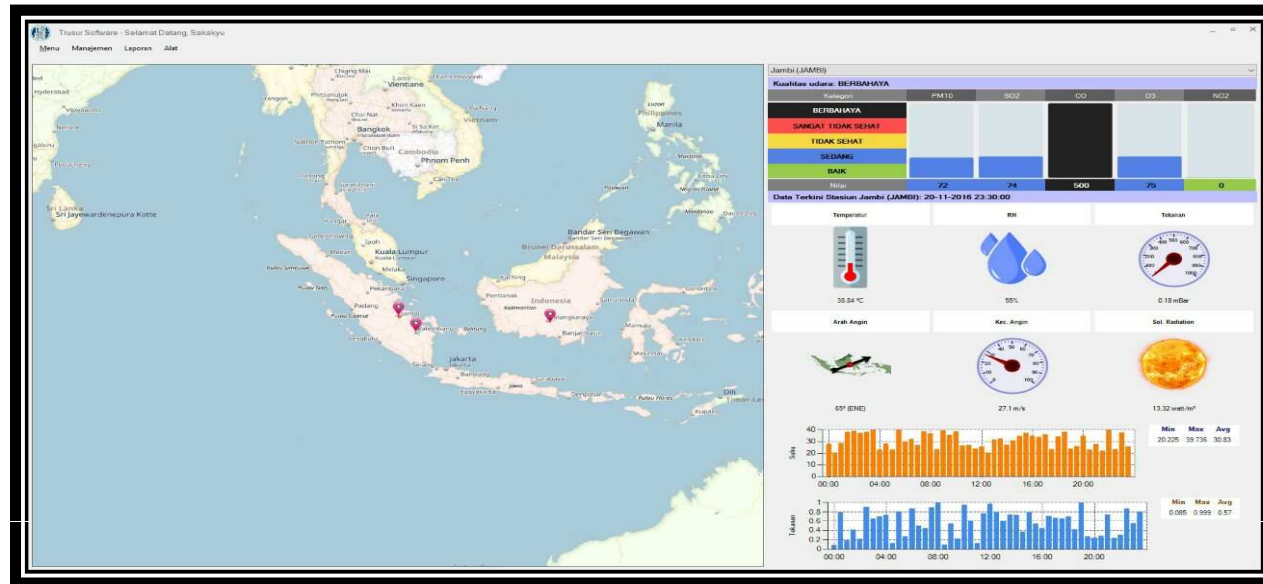

INFORMASI DATA KUALITAS UDARA DAPAT DILIHAT PADA SITUS WEB DATA ISPU (www.iku.menlhk.go.id)