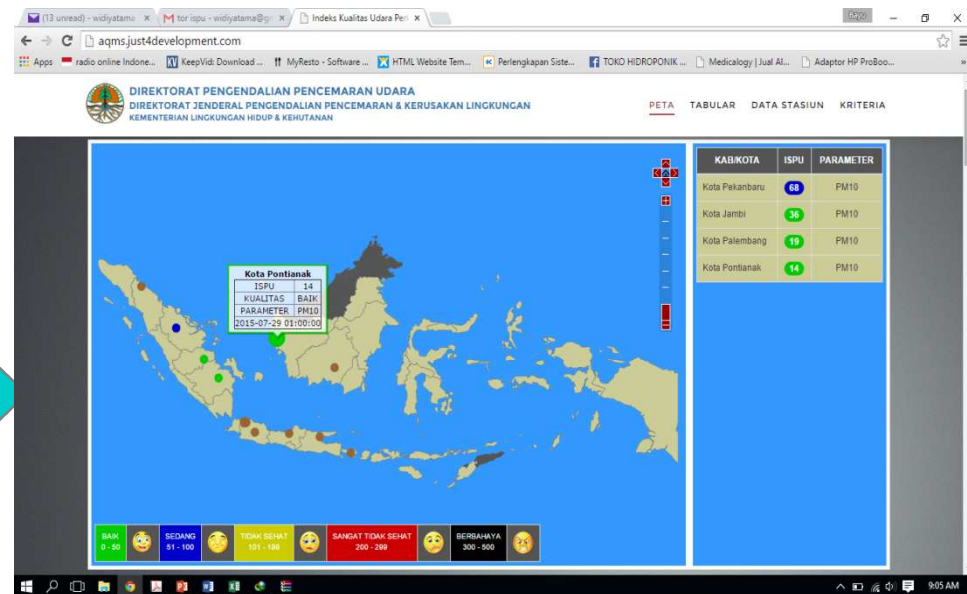

ISPU/Konsentrasi