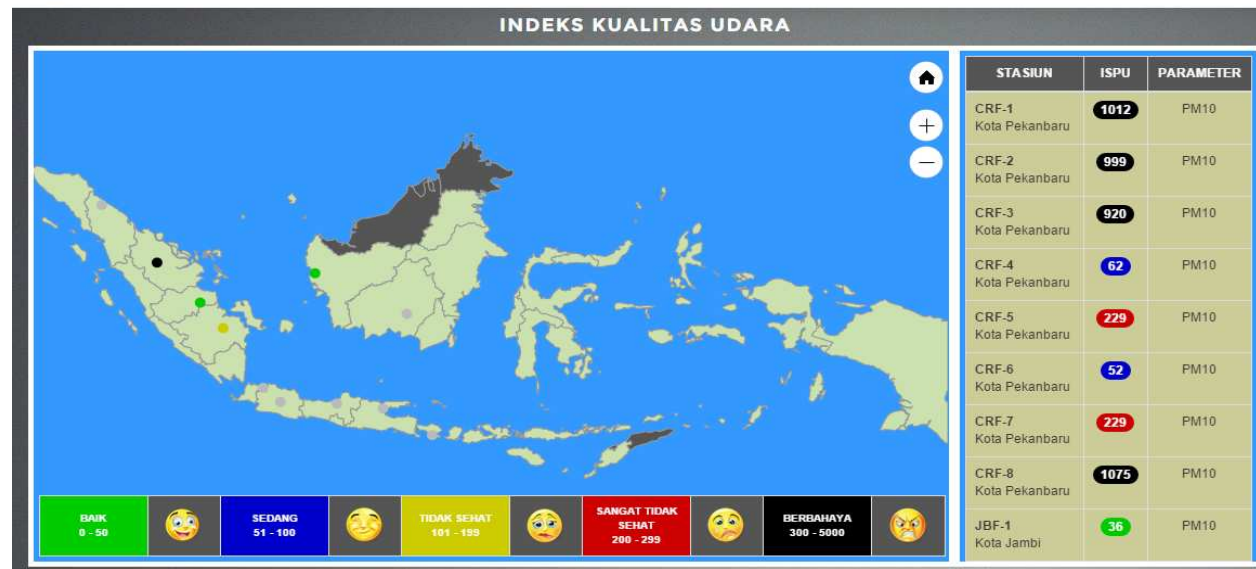

[PETA](#) [TABULAR](#) [DATA STASIUN](#) [KRITERIA](#)

APLIKASI SMS CENTER dan WEB SERVICES

Pemantauan kualitas udara yang dilakukan di daerah yang belum terintegrasi sistem AQMS KLHK dapat mengirimkan data kualitas udara (konsentrasi/ISPU) ke sistem AQMS langsung melalui sms center via handphone dan web services