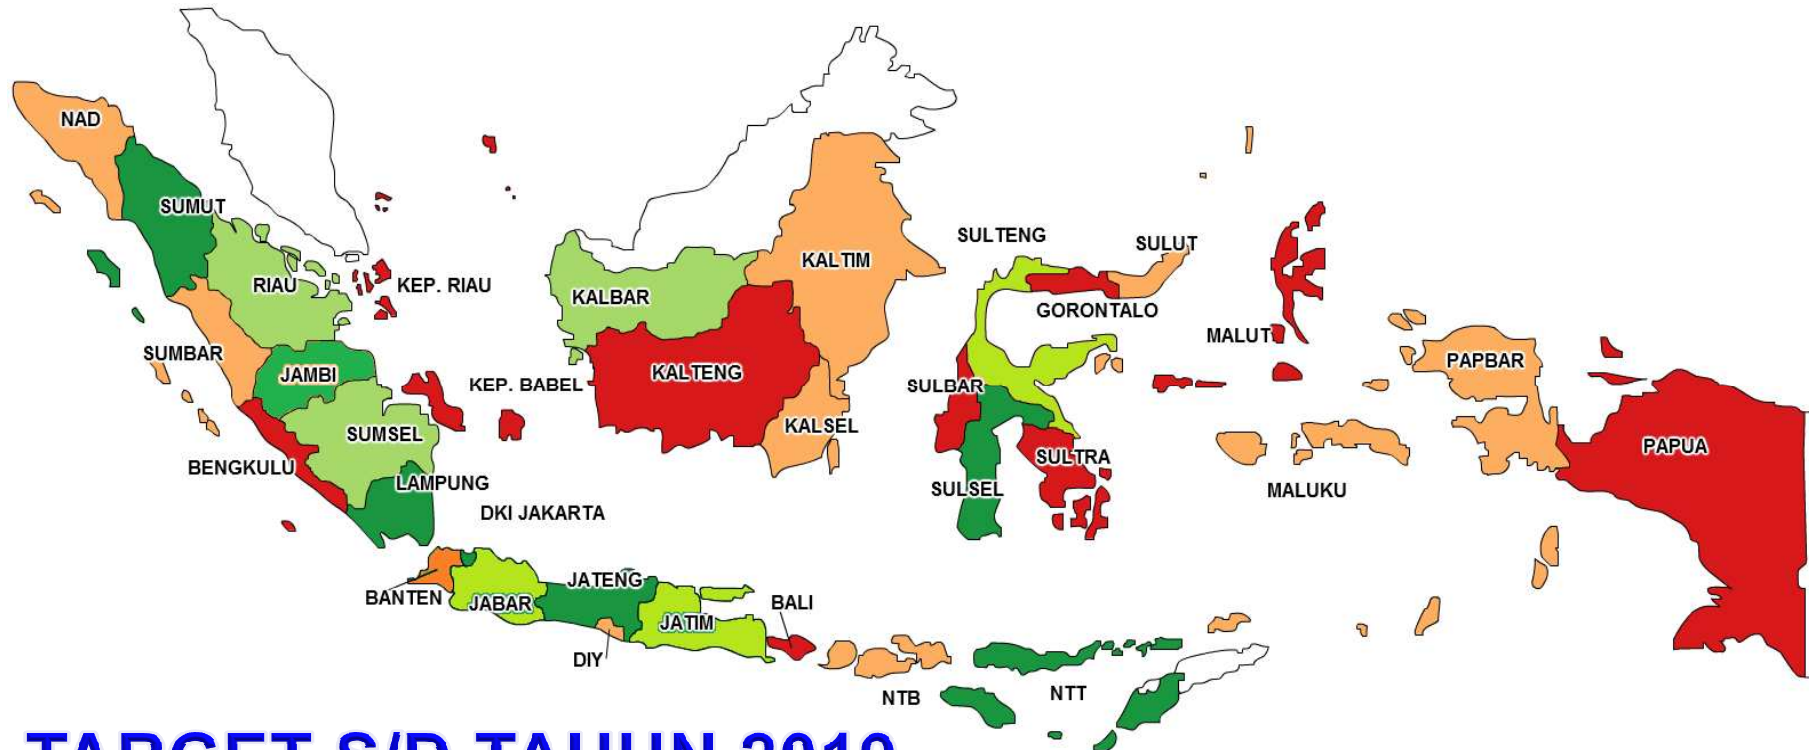

PEMBANGUNAN JARINGAN PEMANTAUAN KUALITAS UDARA AMBIEN OTOMATIS (AQMS) DI TIGA KOTA DI INDONESIA

**DIREKTORAT PENGENDALIAN PENCEMARAN UDARA
DIREKTORAT JENDERAL PENGENDALIAN PENCEMARAN DAN
KERUSAKAN LINGKUNGAN
KEMENTERIAN LINGKUNGAN HIDUP DAN KEHUTANAN
REPUBLIK INDONESIA**

TAHUN 2016

**PEMBANGUNAN AQMS DILAKUKAN DI 3 KOTA
JAMBI, PALEMBANG & PALANGKARAYA**

TARGET S/D TAHUN 2019

PEMBANGUNAN AQMS DILAKUKAN

DI 45 KOTA (BESAR, METRO & IBUKOTA PROVINSI)

**PEMBANGUNAN PERALATAN AQMS TERDIRI DARI :
FIXED STATION, MAIN CENTER, REGIONAL CENTER
DAN PUBLIC DISPLAY**